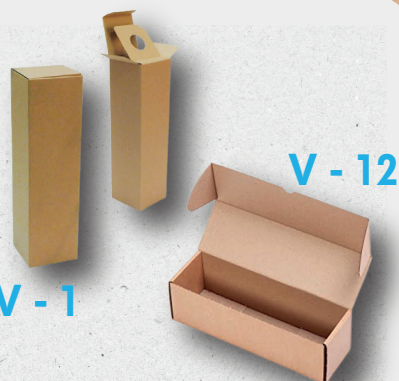

S/ 285.00

S/ 2795.00

Caja para 2 botellas

Caja para 2 botellas

24x17x7
12 unid.
100 unid.
1000 unid.

S/ 35.00
S/ 165.00
S/ 1555.00

Caja sixpack

Caja sixpack

22x18x12
12 unid.
100 unid.
1000 unid.

S/ 40.00
S/ 155.00
S/ 1455.00

V - 1

V - 12

Caja para vino

Caja para vino

(V - 1) 32x8x8
12 unid.
100 unid.
1000 unid.

S/ 35.00
S/ 155.00
S/ 1455.00